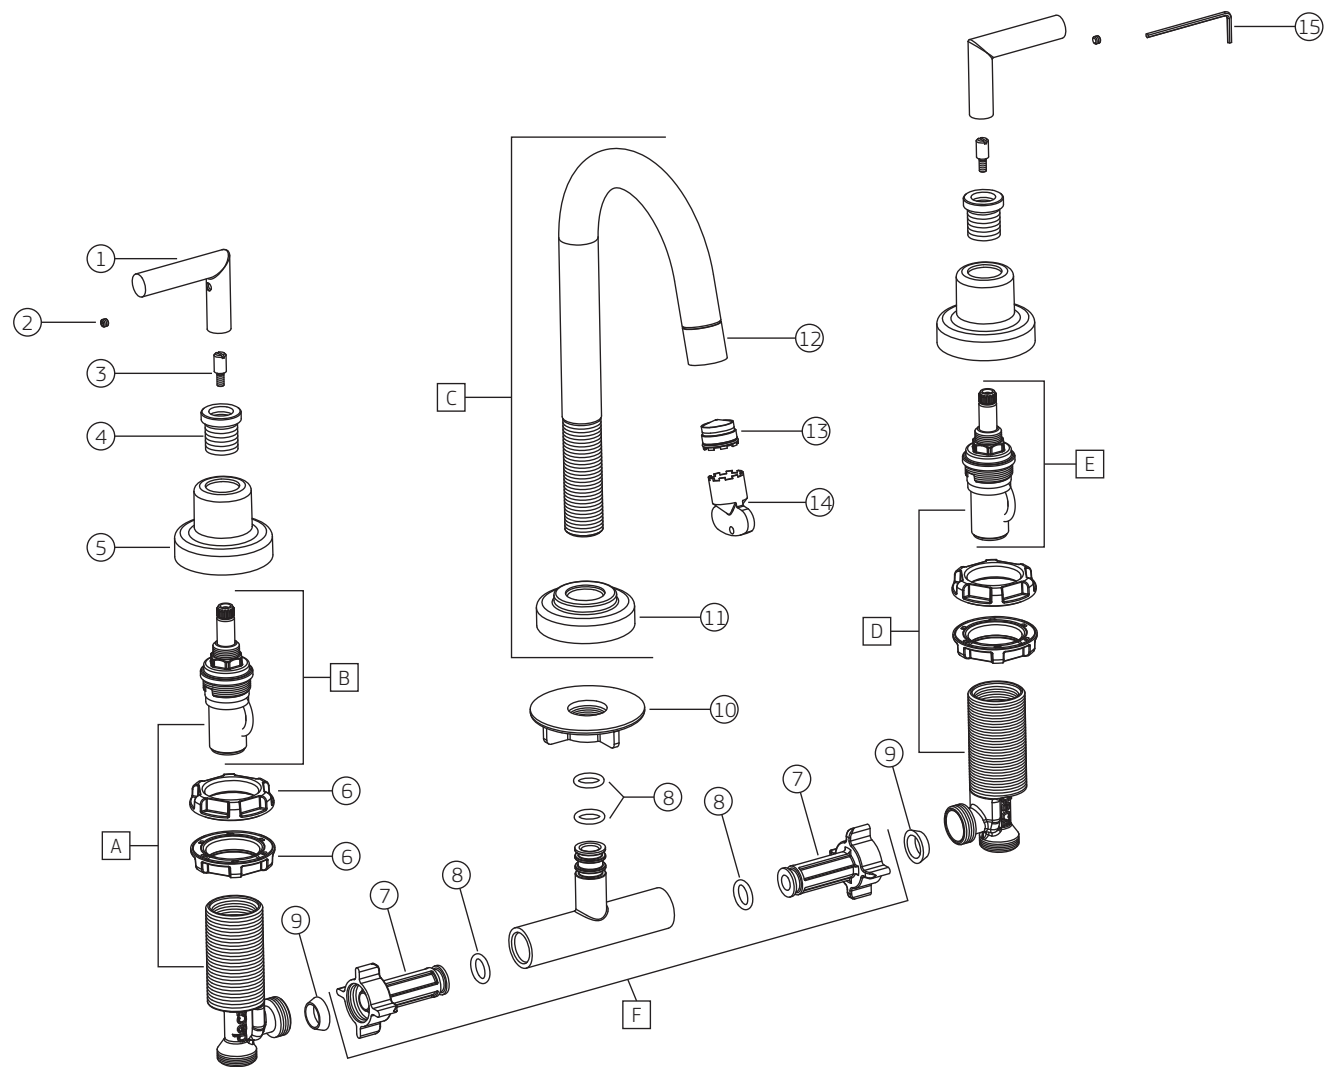

# IZY PLUS (24) - Misturador para lavatório de mesa bica alta (ANTIGO)

1877.C24

# IZY PLUS (24) - Misturador para lavatório de mesa bica alta (ANTIGO)

1877.C24

1877.C24		
COMPONENTES / SUBCONJUNTOS		
ITEM	Descrição	Código Deca
1	ALAVANCA	CR 4176.003
2	PARAFUSO ALLEN	- 4180.078
3	PARAFUSO	- 4136.311
4	PORCA CANOPLA	CR 4048.078
5	CANOPLA	CR 4124.404
6	PORCA ARRUELA	- 4044.010
7	PROLONGADOR	- 4136.950
8	O'RING	- 4160.074
9	GUARNIÇÃO	- 4148.544
10	PORCA DA BICA	- 4044.015
11	CANOPLA DA BICA	CR 4124.104
12	BICA	CR 4908.071
13	DISPERSOR	- 4224.002
14	CHAVE AREJADOR	- 4278.002
15	CHAVE ALLEN	- 4236.001
16	DISPERSOR (MODELO ANTIGO)	- 4224.007
17	GUARNIÇÃO (MODELO ANTIGO)	- 4148.234
18	PORCA ARRUELA (MODELO ANTIGO)	- 4044.042
19	ARRUELA (MODELO ANTIGO)	- 4100.014
A	SCJ. LATERAL ESQUERDO	- 4905.070
B	M. V. R. II - ESQUERDO	- 4688.025
C	SCJ. BICA	CR 4908.071
D	SCJ. LATERAL DIREITO	- 4905.080
E	M. V. R. II - DIREITO	- 4688.022
F	SCJ. TE	- 4600.001
G	SCJ. AREJADOR (MODELO ANTIGO)	CR 4666.021

### OBSERVAÇÕES:

PARA PRESSÃO ACIMA DE 10 m.c.a. UTILIZAR AREJADOR DE VAZÃO CONSTANTE 4224.006 (8 l/min).